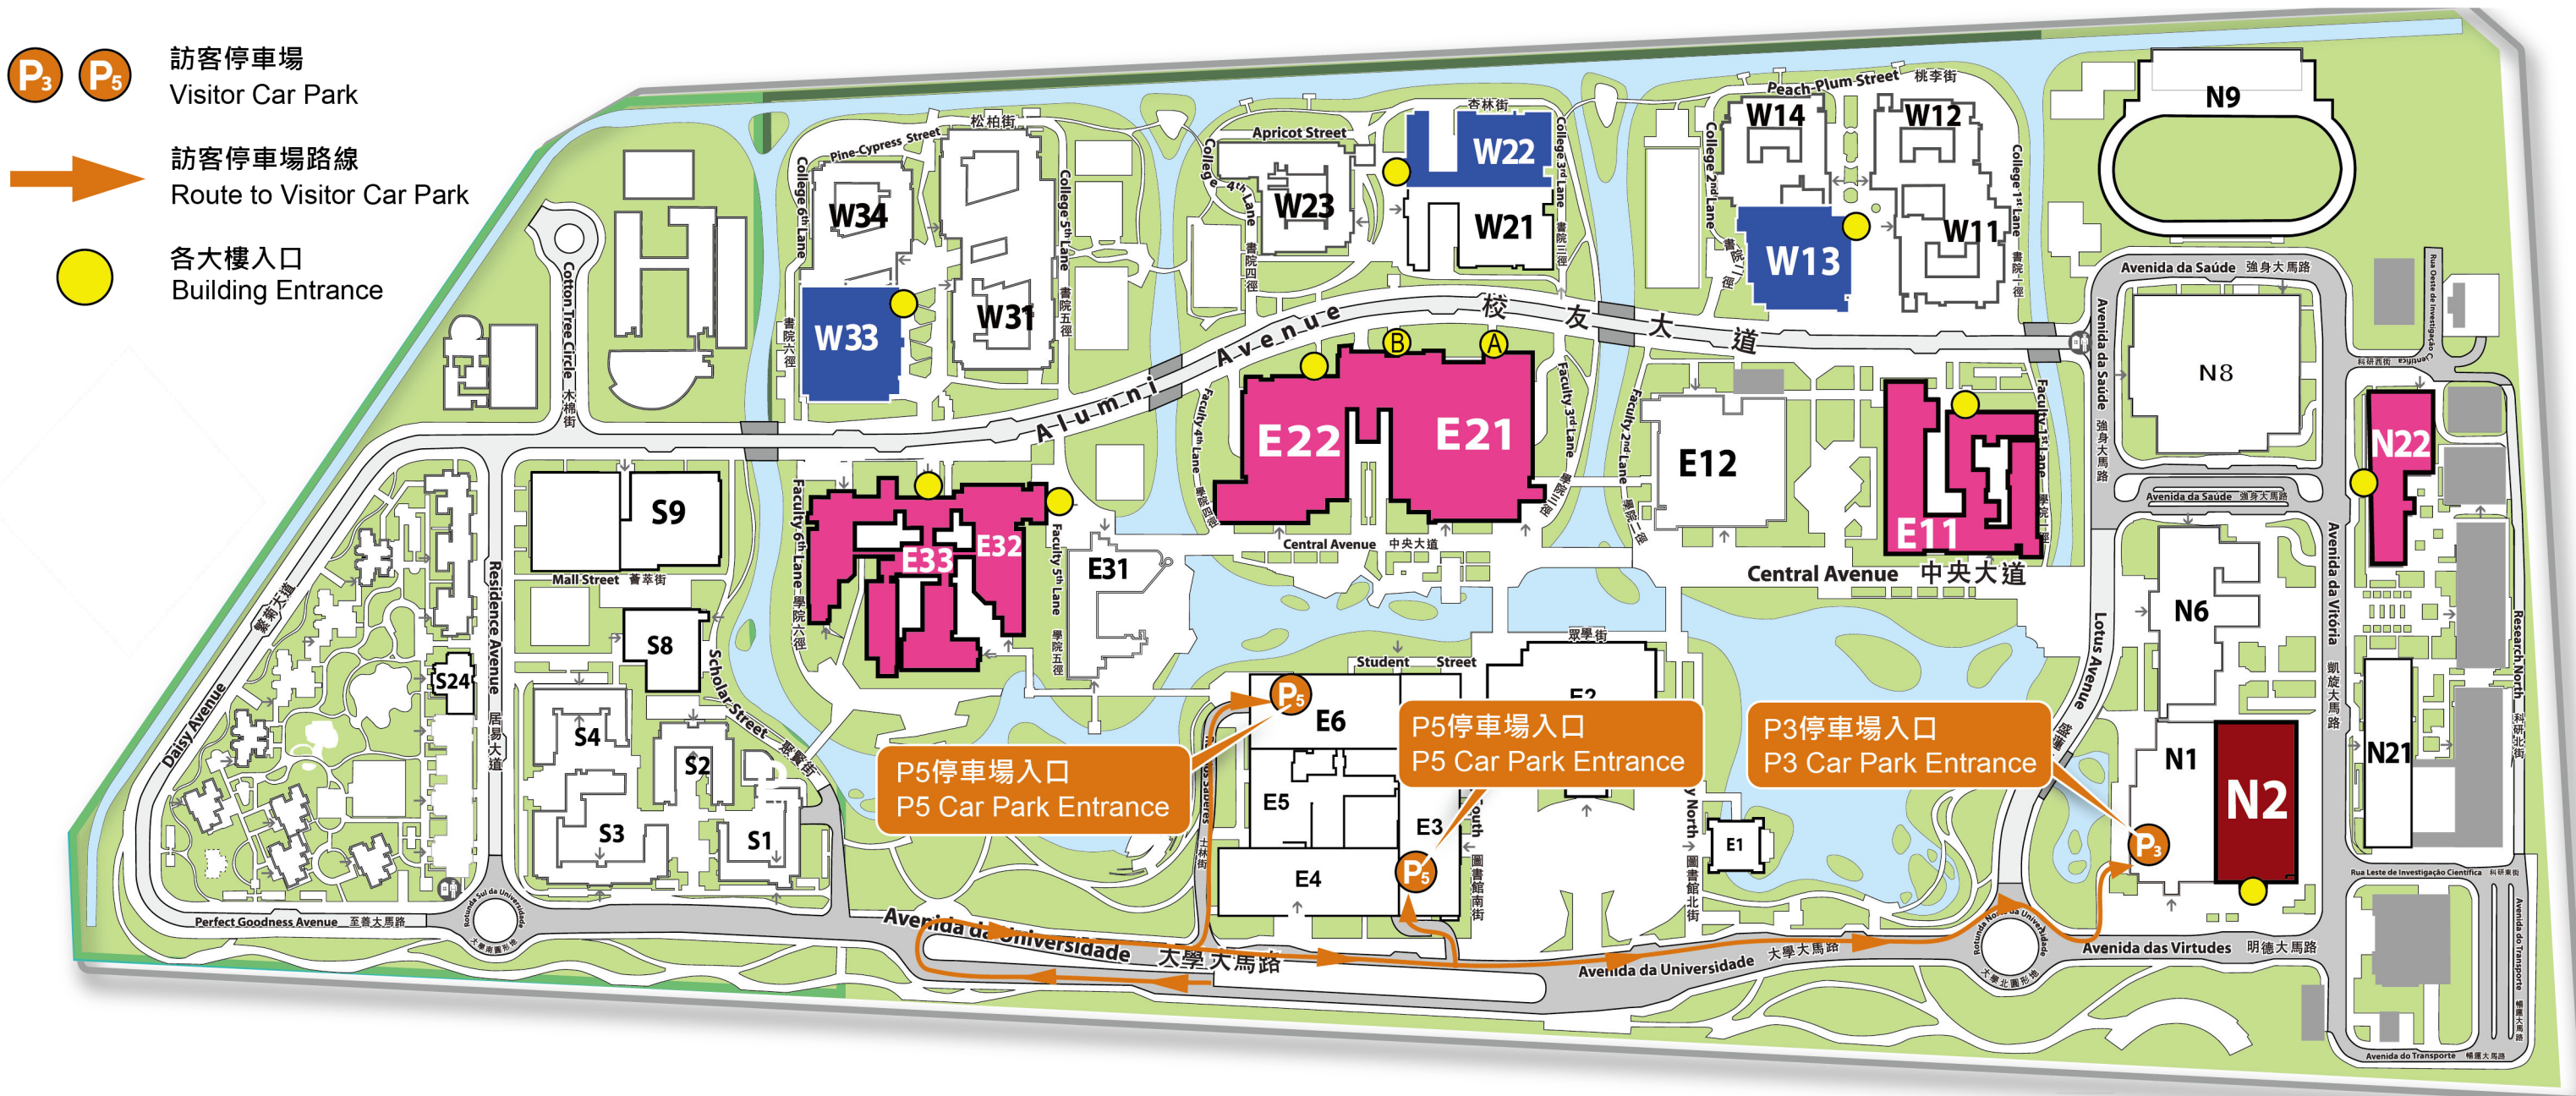

2025/2026學年校長推薦入學簡介會-校園地圖

Principals' Recommended Admission Talk 2025/2026 - Campus Map

- P₃ P₅ 訪客停車場
  Visitor Car Park
- ➔ 訪客停車場路線
  Route to Visitor Car Park
- 各大樓入口
  Building Entrance

簡介會地點 Talk Venue

N2 大學會堂
University Hall

學院 Faculties

E11 科技學院
Faculty of Science and Technology

E21A 人文學院
Faculty of Arts and Humanities

E21B 社會科學學院
Faculty of Social Sciences

E22 工商管理學院
Faculty of Business Administration

E32 法學院
Faculty of Law

E33 教育學院
Faculty of Education

N22 健康科學學院
Faculty of Health Sciences

住宿式書院 Residential Colleges

W13 何鴻燊東亞書院
Stanley Ho East Asia College

W22 呂志和書院
Lui Che Woo College

W33 馬萬祺羅柏心書院
Ma Man Kei and Lo Pak Sam College