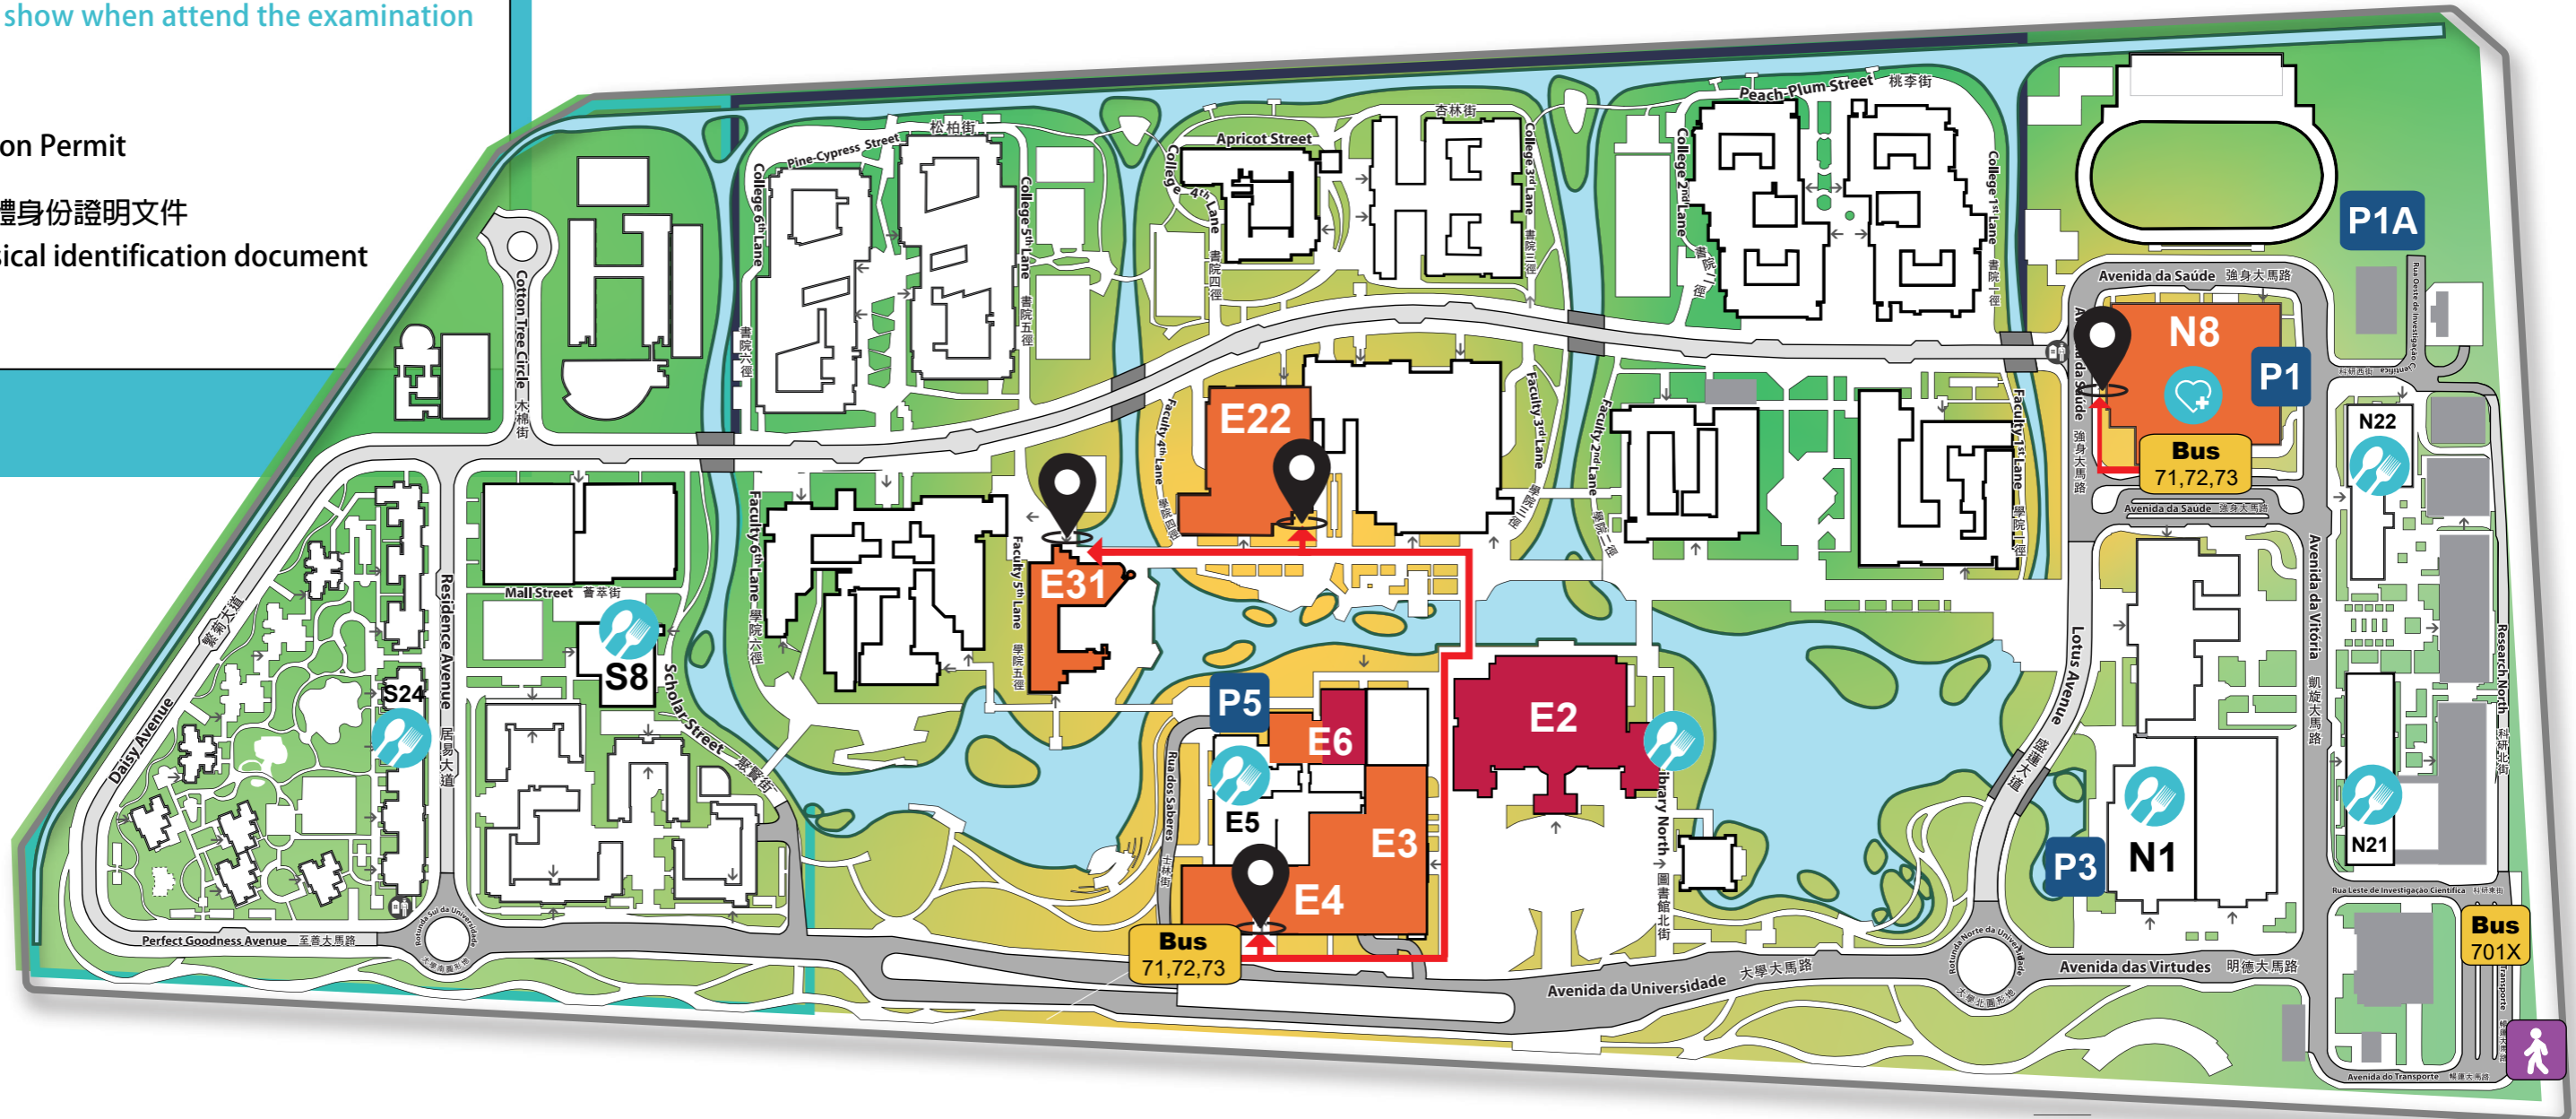

Required to show when attend the examination

1. 准考證
Examination Permit
2. 有效的實體身份證明文件
Valid physical identification document

試場入口
Entrance for exam venues

中銀百年紀念大樓 BOC Centennial Building	E3
劉少榮樓 Anthony Lau Building	E4
中央教學樓 Central Teaching Building	E6
工商管理學院 Faculty of Business Administration	E22
學生活動中心 Student Activity Centre	E31
綜合體育館 Sports Complex	N8

餐廳 Restaurants
便利店 Convenience Stores

薈萃坊 (S8) University Mall	萬豪軒 (N1) Grand Plaza
時光屋 (E5) Next Kitchen	香榭里烘焙 (N1) Élysée Bakery
玫瑰園 (E2) Café Rose Garden	糖主 (N21) Azucar
OK便利店 Circle K (S24/N22) 7-11便利店 7-Eleven (E6)	

電單車 Motorcycle
\$2 小時/hour

汽車 Vehicle
\$6 小時/hour

醫療中心 Medical Center

綜合體育館
Sports Complex

N8

行人專道 Pedestrian Walkway

連接橫琴口岸 Connecting Hengqin Port

澳門大學
UNIVERSIDADE DE MACAU
UNIVERSITY OF MACAU

澳門大學試場資訊

四校聯考及澳大入學考試專用

2024

UM Examination Venue - For JAE and UM Admission Examination

試場 Exam Venue	入口 Entrance	樓層 Floor	考室 Exam Room
E3 中銀百年紀念大樓 BOC Centennial Building		1F	1043,1044 (合併) (combined)
		2F	2032,2033 (合併) (combined) 2041,2043 (合併) (combined)
		3F	3045,3046 (合併) (combined)
E4 劉少榮樓 Anthony Lau Building		3F	3052,3054,3056 (合併) (combined) 3062,3063,3064 (合併) (combined)
E6 中央教學樓 Central Teaching Building		1F	1102C, 1102D, 1113B
E22 工商管理學院 Faculty of Business Administration			1F
	2F		2002, 2007, 2011, 2014, 2015
	3F		3002, 3007, 3009, 3011, 3013
	4F		4004, 4005, 4010, 4012, 4015, 4020
E31 學生活動中心 Student Activity Centre		1F	1001
N8 綜合體育館 Sports Complex		GF	Training Hall
		3F	3002